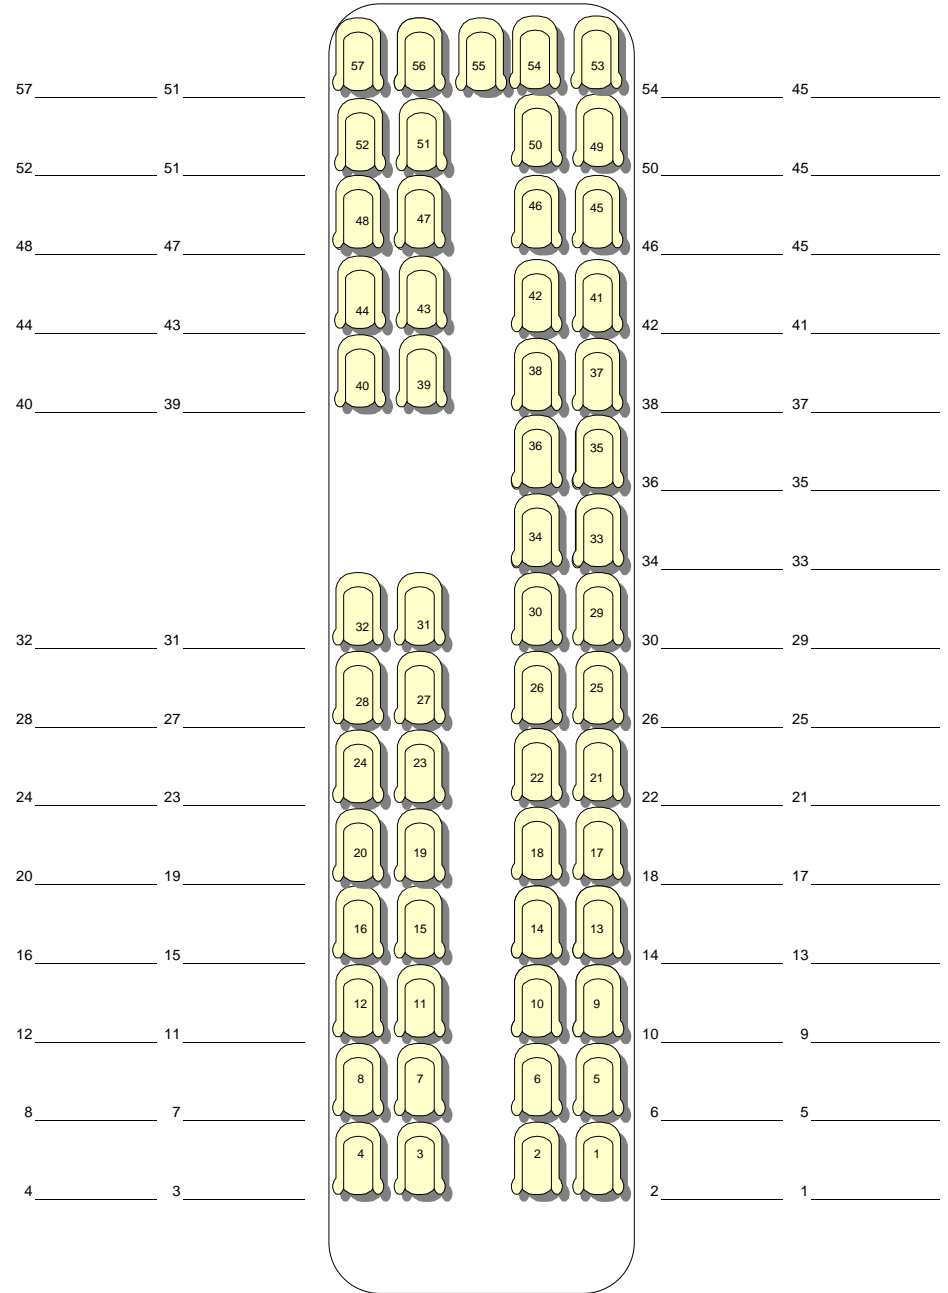

Vento line
tel: 606603603

BERKHOF AXIAL 100
74+2+1