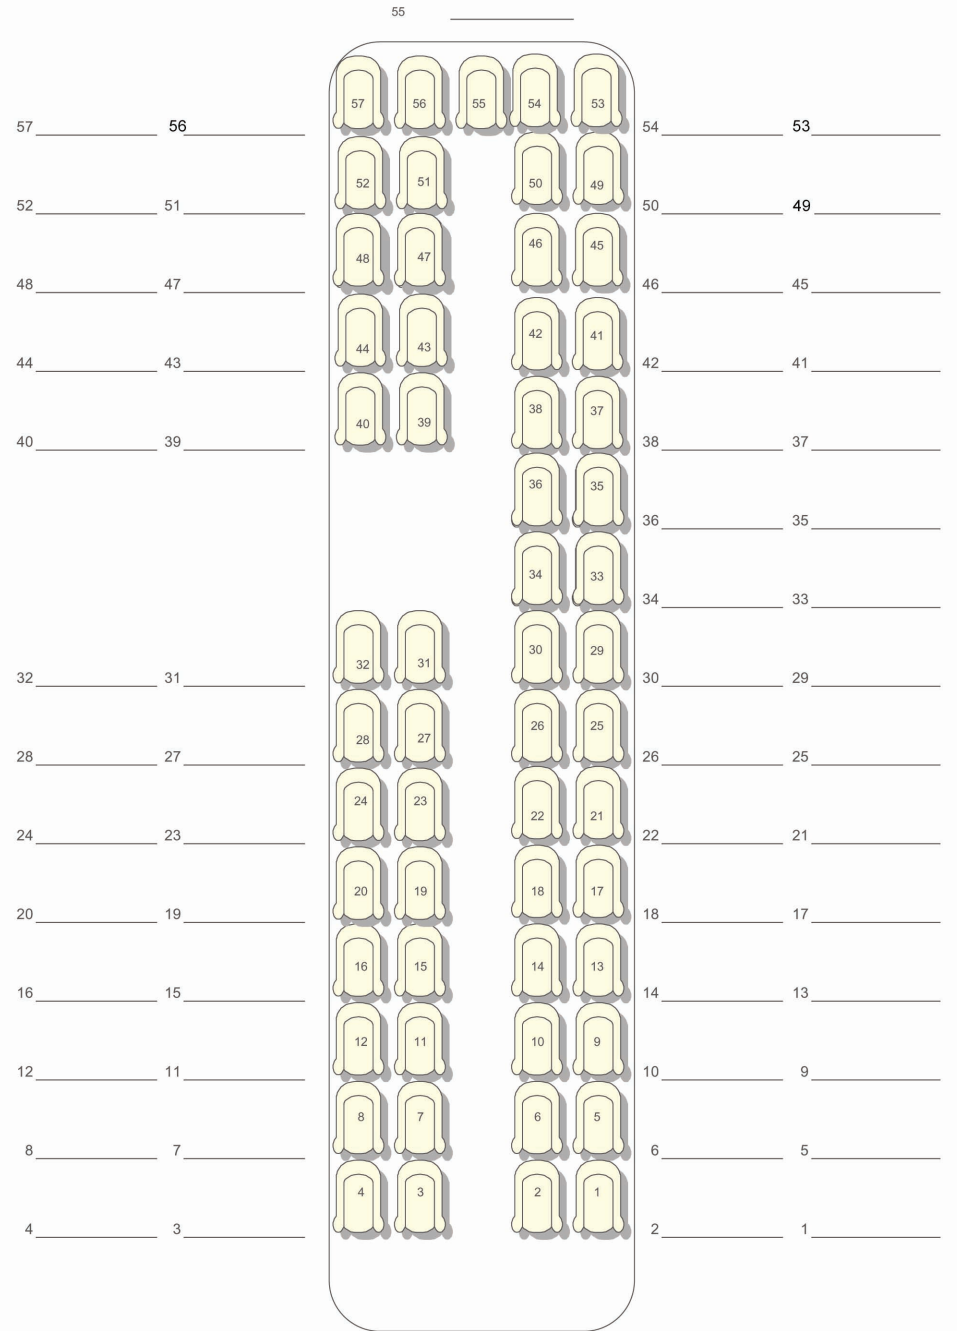

Vento line
tel: 606603603

BERKHOF AXIAL 100
74+2+1