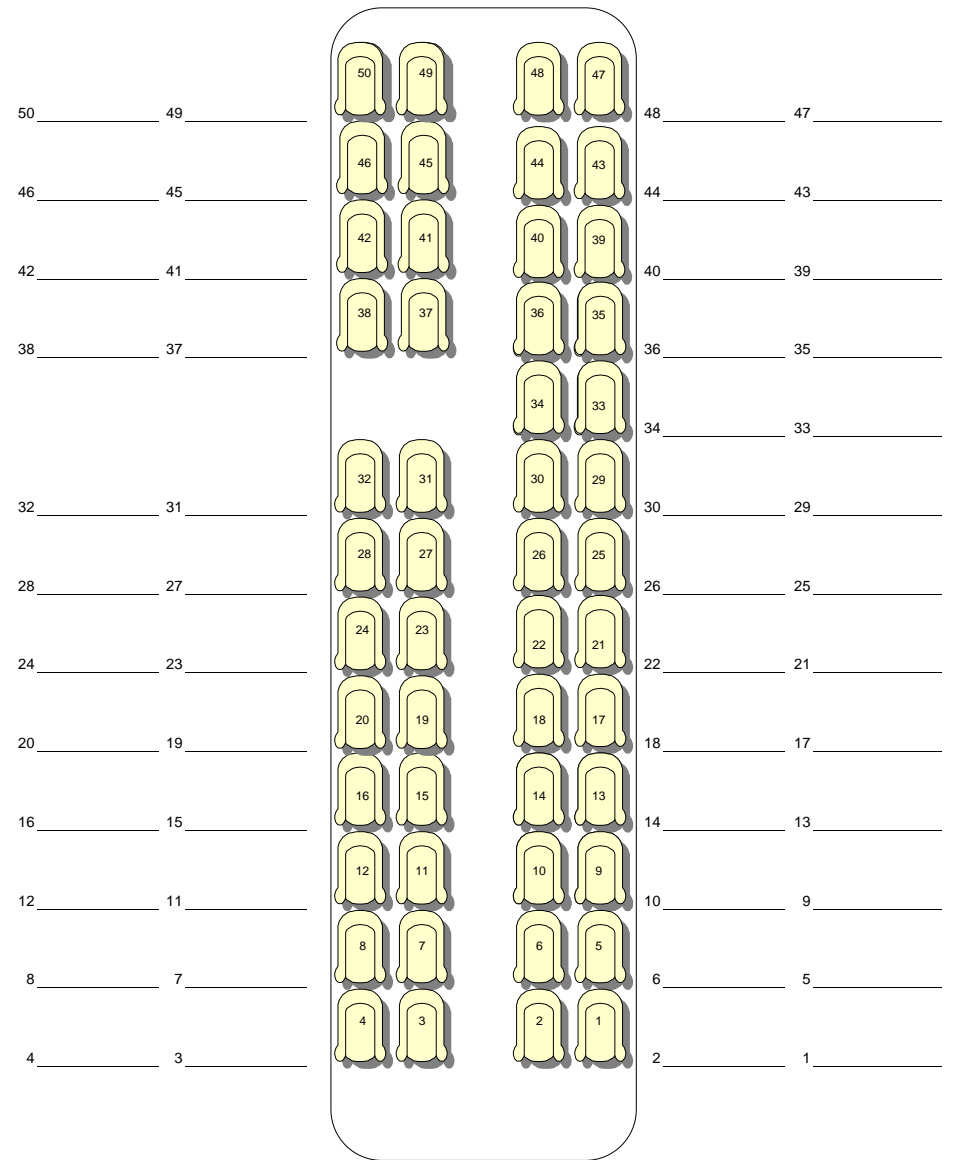

Vento line
tel: 606603603

NEOPLAN N122
70+1+1