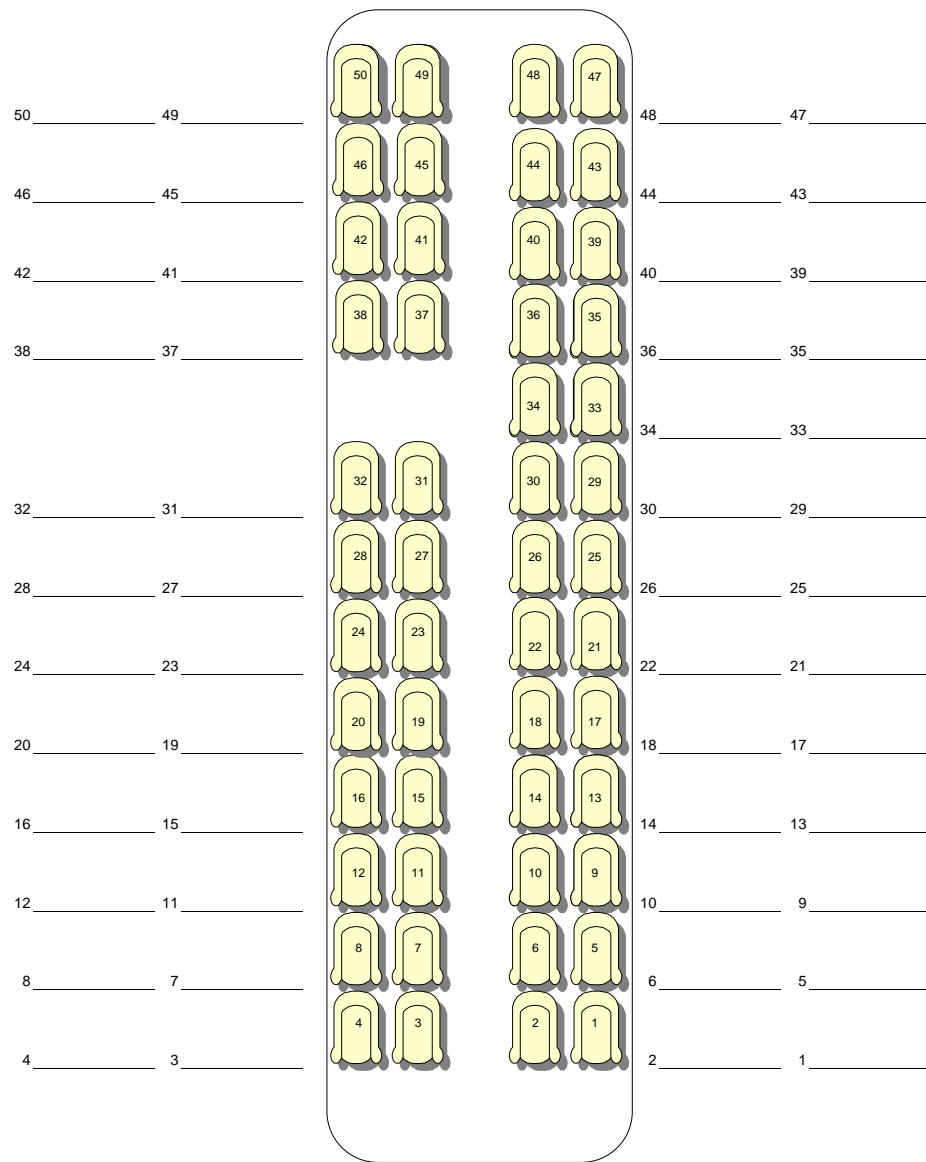

Vento line
tel: 606603603

NEOPLAN N122
70+1+1